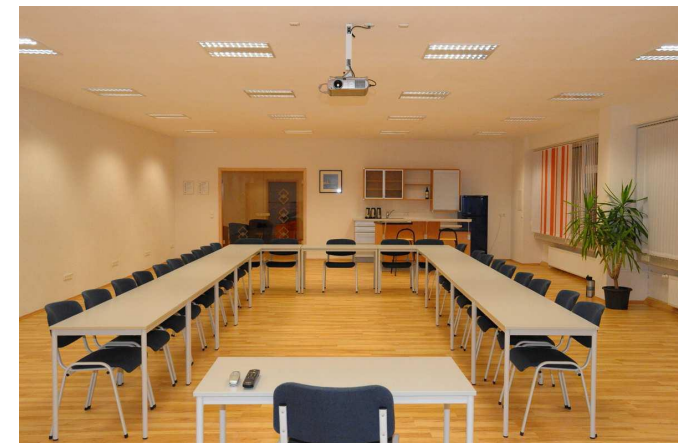

Parkplätze befinden sich direkt vor dem Gebäude.

Ihre Schulungen,  
Konferenzen oder  
Meetings in großen  
und modernen  
Räumlichkeiten

---

Schöne, neue und große Schulungsräumlichkeiten in Sonthofen mit einer Gesamtfläche von 230m<sup>2</sup>, wovon 130 m<sup>2</sup> reiner Schulungsraum für Vorträge, Fortbildungen, Meetings, Seminare, Konferenzen usw. zu mieten ist. Ausgestattet mit Internetanschluss an jedem Platz. Konferenzschaltungen möglich. Garderobe und Toiletten sind barrierefrei und behindertengerecht eingerichtet. Parkplätze stehen in ausreichender Zahl zur Verfügung. Kostenloses Parken auf den ausgewiesenen Parkflächen in der Hindelanger Straße oder Parkplatz B des Sontra-Parks.